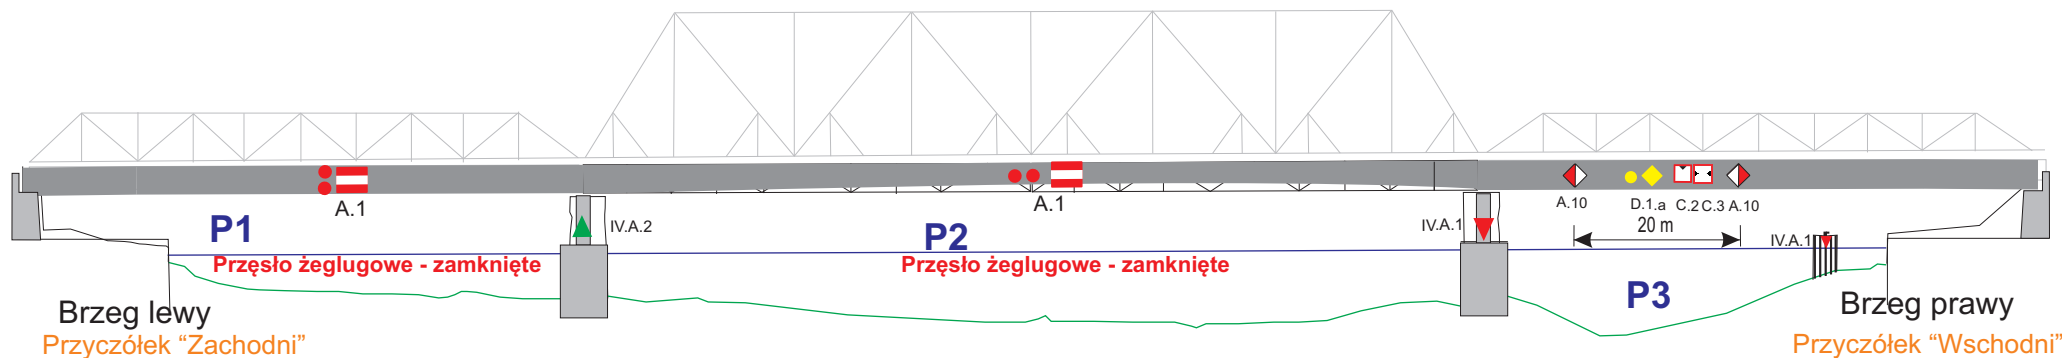

**PRZEPRAWA MOSTOWA w km 734,6 rz. Regalicy
 (widok na most drogowy od strony wody górnej)**

**PRZEPRAWA MOSTOWA w km 734,6 rz. Regalicy
 (widok na most kolejowy od strony wody dolnej)**

● ● Światła nawigacyjne włączone