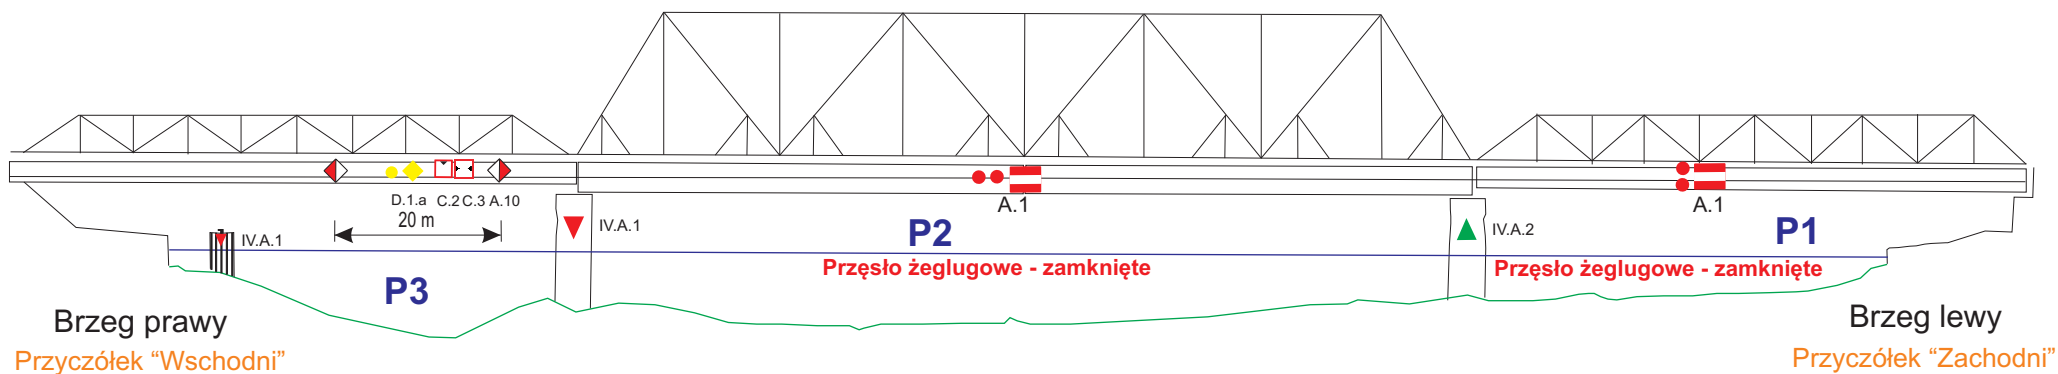

**PRZEPRAWA MOSTOWA w km 734,6 rz. Regalicy
 (widok na most drogowy od strony wody górnej)**

**PRZEPRAWA MOSTOWA w km 734,6 rz. Regalicy
 (widok na most kolejowy od strony wody dolnej)**

● ● Światła nawigacyjne włączone